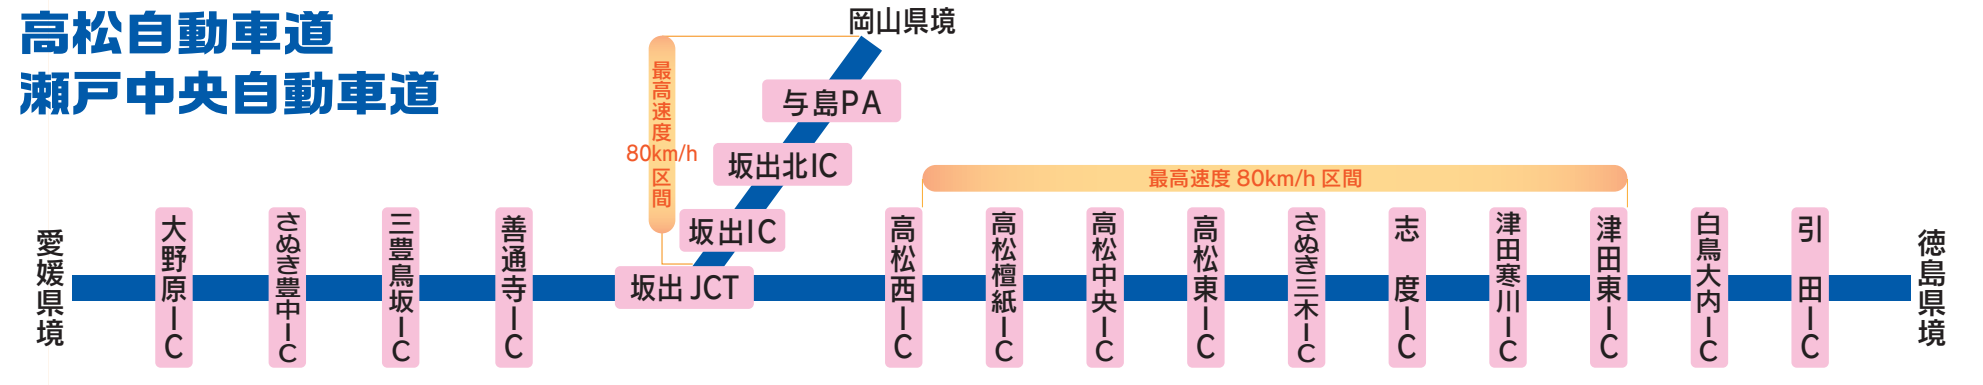

香川県高速道路交通安全協議会・西日本高速道路株式会社・本州四国連絡高速道路株式会社・香川県警察本部交通部高速道路交通警察隊